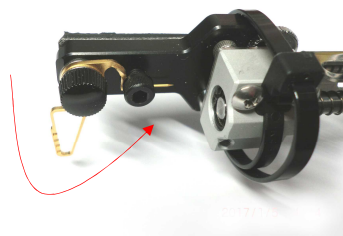

### 取付方法

1. ⑥六角レンチでプローブ固定用バンドを外します。

2. ③ノブで①硬質金メッキプローブを②ワッシャー 2枚ではさみこむようにして取付けます。  
又、④樹脂ネジを取付けます。

### 使用時

凹凸部にお使いのプローブのフックやクリップを取付けてください。

⑤マジックテープバンドは必要に応じて、プローブ本体やケーブルをアームに固定する用途にお使いください。

**※ 針先が大変鋭くなっておりますので取扱に十分ご注意ください。**

### 収納時

①プローブ針先を④樹脂ネジに当てて③ノブを締めてください。

④樹脂ネジで①針先をはさみこむように軽く締めると針先をより確実に固定できます。

※締めすぎはプローブを損傷する恐れがあります。