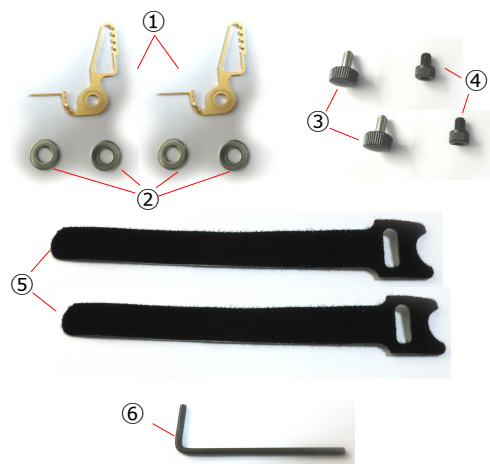

### 内容物

- ① PV・PSシリーズ用硬質金メッキプローブ × 2
- ② ワッシャー × 4
- ③ ノブ × 2
- ④ 樹脂ネジ × 2
- ⑤ マジックテープバンド × 2
- ⑥ 六角レンチ × 1

### 取付方法

1. ⑥六角レンチでプローブ固定用バンドを外します。

2. ③ノブで①硬質金メッキプローブを②ワッシャー 2枚ではさみこむようにして取付けます。  
又、④樹脂ネジを取付けます。

### 使用時

凹凸部にお使いのプローブのフックやクリップを取付けてください。

⑤マジックテープバンドは必要に応じて、プローブ本体やケーブルをアームに固定する用途にお使いください。

**※ 針先が大変鋭くなっておりますので取扱に十分ご注意ください。**

### 収納時

①プローブ針先を④樹脂ネジに当てて③ノブを締めてください。

④樹脂ネジで①針先をはさみこむように軽く締めると針先をより確実に固定できます。

※締めすぎはプローブを損傷する恐れがあります。