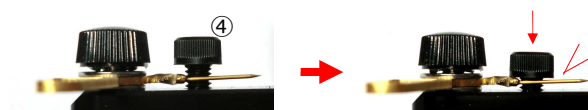

### 取付方法

1. ⑥六角レンチでプローブ固定用バンドを外します。

2. ③ノブで①硬質金メッキプローブを②ワッシャー 2枚ではさみこむようにして取付けます。  
又、④樹脂ネジを取付けます。

### 使用時

凹凸部にお使いのプローブのフックやクリップを取付けてください。

⑤マジックテープバンドは必要に応じて、プローブ本体やケーブルをアームに固定する用途にお使いください。

**※ 針先が大変鋭くなっておりますので取扱に十分ご注意ください。**

### 収納時

①プローブ針先を④樹脂ネジに当てて③ノブを締めてください。

④樹脂ネジで①針先をはさみこむように軽く締めると針先をより確実に固定できます。

※締めすぎはプローブを損傷する恐れがあります。