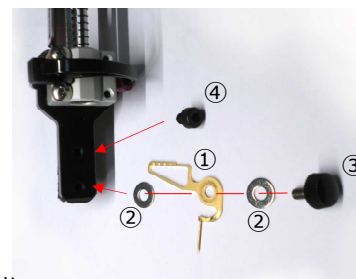

### 内容物

- ① PV・PSシリーズ用硬質金メッキプローブ × 2
- ② ワッシャー × 4
- ③ ノブ × 2
- ④ 樹脂ネジ × 2
- ⑤ マジックテープバンド × 2
- ⑥ 六角レンチ × 1

### 取付方法

1. ⑥六角レンチでプローブ固定用バンドを外します。

2. ③ノブで①硬質金メッキプローブを②ワッシャー 2枚ではさみこむようにして取付けます。  
又、④樹脂ネジを取付けます。

### 使用時

凹凸部にお使いのプローブのフックやクリップを取付けてください。

⑤マジックテープバンドは必要に応じて、プローブ本体やケーブルをアームに固定する用途にお使いください。

**※ 針先が大変鋭くなっておりますので取扱に十分ご注意ください。**

### 収納時

①プローブ針先を④樹脂ネジに当てて③ノブを締めてください。

④樹脂ネジで①針先をはさみこむように軽く締めると針先をより確実に固定できます。

※締めすぎはプローブを損傷する恐れがあります。